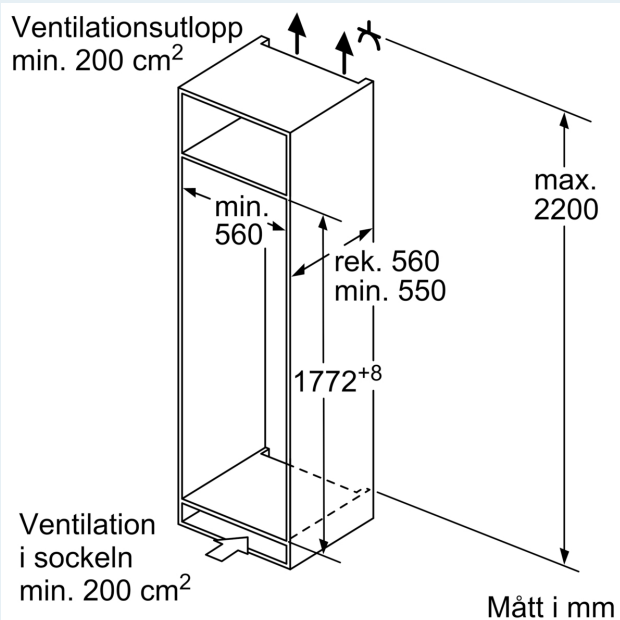

Teknisk info

- Sladdlängd: 120 cm

- Anslutningsvärde el totalt: 3.6 kW; Spänning 220-240 V

Mått:

- Mått (HxBxD): 595 mm x 594 mm x 548 mm
- Nisch mått (HxBxD): 585 mm - 595 mm x 560 mm -568 mm x 550 mm
- För mått se måttskiss
- Vi rekommenderar att du väljer kompletterande produkter från iQ300, för att försäkra dig om en optimal designkombination av dina inbyggda vitvaror.

Frysdel

Mått

- Mått: H 177 x B 56 x D 55 cm
- Nischmått (H x B x T): 177.5 cm x 56.0 cm x 55.0 cm

Teknisk information

- Längd på elsladd: 230 cm
- Klimatklass: SN-ST
- Spänning: 220 - 240 V

Medföljande tillbehör

Δ Vikt

A: Enhetens luckhöjd inkl. gångjärn i mm

B: Odämpat gångjärn, frontpanel i kg

C: Dämpat gångjärn, frontpanel i kg

D: Möjlig extravikt i kg med förstärkningssats

A	B	C	D
1500-1750	22	22	
720-1400	19	19	B+5 / C+5
A1	15	19	
A2	15	19	

Mått i mm

Mått i mm

Mått i mm
Rekommenderat spaltmått för plattgångjärn

F	R	X
16-19	0-3	2,5
20	0-1	3
	2-3	2,5
21	0-1	3
	2-3	2,5
22	0	4
	1	3,5
	2-3	3

Följ tabellens rekommenderade spaltmått så att enhetens lucka inte slår i och skadar köksstommen.