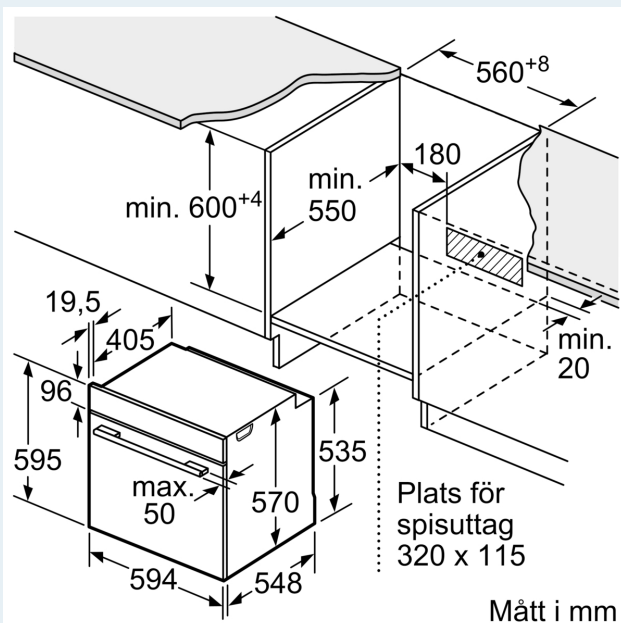

Teknisk info

- Sladdlängd: 120 cm

- Anslutningsvärde el totalt: 3.6 kW; Spänning 220-240 V

Mått:

- Mått (HxBxD): 595 mm x 594 mm x 548 mm
- Nisch mått (HxBxD): 585 mm - 595 mm x 560 mm -568 mm x 550 mm
- För mått se måttskiss
- Vi rekommenderar att du väljer kompletterande produkter från iQ300, för att försäkra dig om en optimal designkombination av dina inbyggda vitvaror.

iQ300, Inbyggadsugn med ångfunktion, 60 x 60 cm, Svart HQ472G0B3

Mått i mm

A: 19,5 mm
 B: Utrymme för enhetsanslutning 320 x 115 mm

Inbyggad med häll.

iQ500, Integrerad kylskåp, 177.5 x 56 cm, Platta gångjärn med softClose KI81RADD0