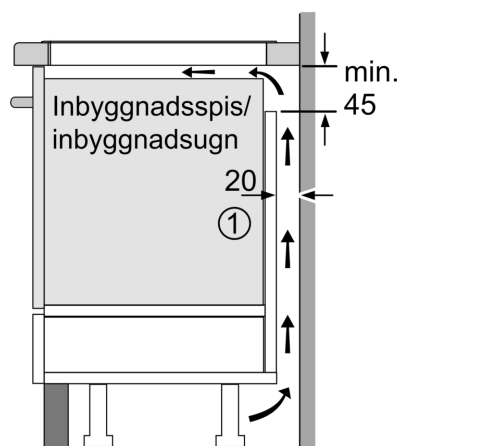

**iQ100, Induktionshäll, 80 cm,
Svart, utan ram
EH83KBEB5E**

①
Det måste finnas en ventilationspringa

Mått i mm