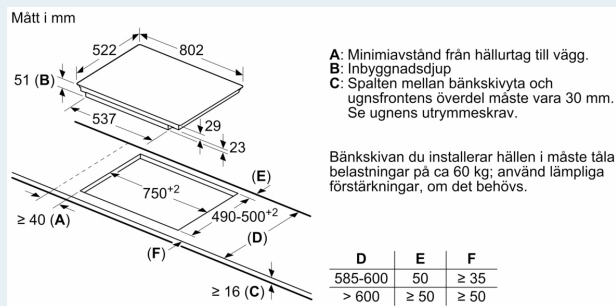

**iQ100, Induktionshäll, 80 cm,
Svart, utan ram
EH83KBEB5E**

①
Det måste finnas en ventilationspringa

Mått i mm

Mått i mm

Mått i mm