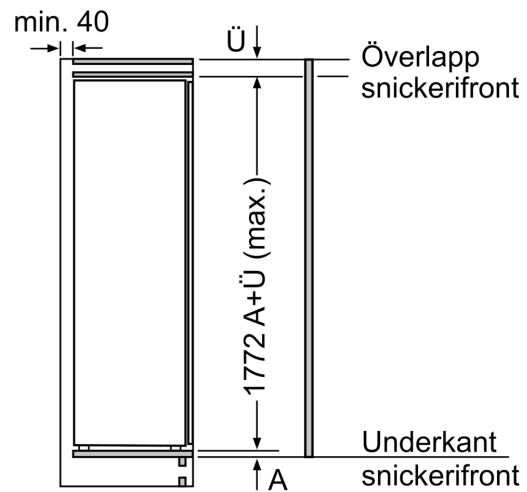

**iQ500, Integrerad kylskåp, 177.5 x 56 cm, Platta gångjärn med softClose
KI81RADD0**

Maxvikt för enhetens frontpaneler

Monterade frontpaneler på enheten som överskrider tillåten vikt kan ge skador och påverka gångjärnsfunktionen

Δ Vikt

A: Enhetens luckhöjd inkl. gångjärn i mm

B: Odämpat gångjärn, frontpanel i kg

C: Dämpat gångjärn, frontpanel i kg

D: Möjlig extravikt i kg med förstärkningssats

A	B	C	D
1500-1750	22	22	
720-1400	19	19	B+5 / C+5
A1	15	19	
A2	15	19	

Mått i mm

Mått i mm