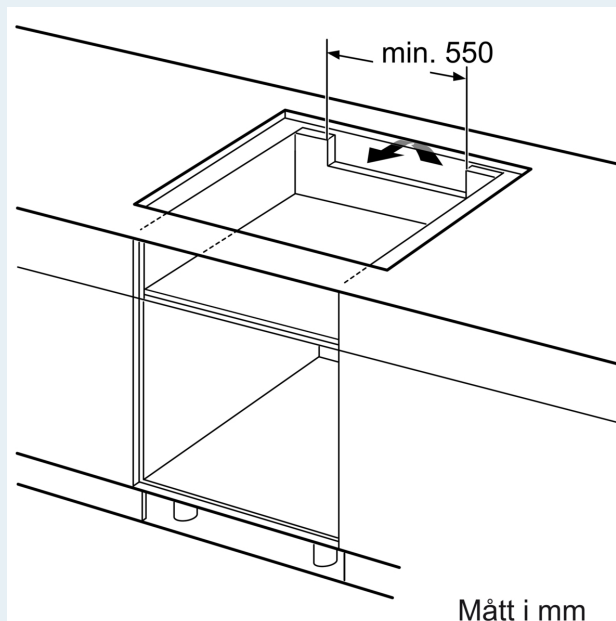

**iQ100, Induktionshäll, 80 cm,
Svart, utan ram
EH83KBEB5E**

①
Det måste finnas en ventilationspringa

Mått i mm

Mått i mm

Mått i mm