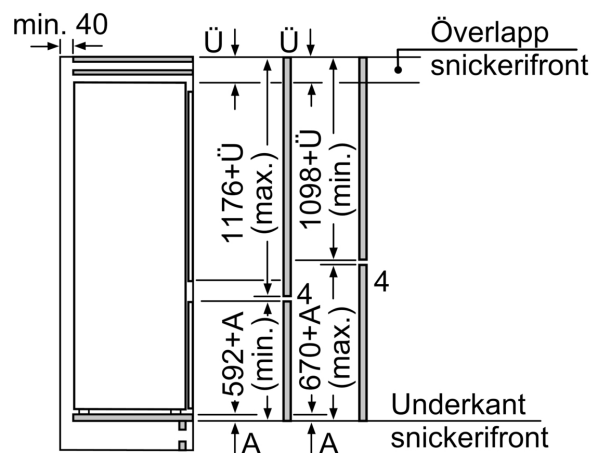

De angivna luckmått gäller luckspalter på 4 mm.

Mått i mm