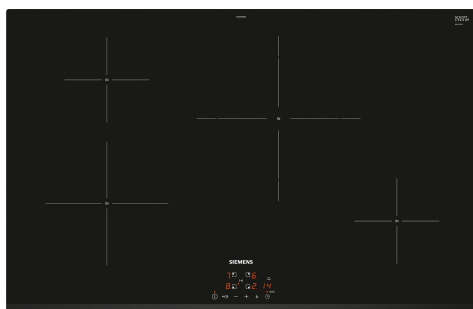

iQ100, Induktionshäll, 80 cm, Svart, utan ram EH83KBEB5E

HZ32WA00	Trådlös stektermometer
HZ390090	Wokpanna med lock
HZ9ES100 :	
HZ9FE280	Panna, ø 19 cm
HZ9SE030 :	
HZ9SE040	4 pieces Set
HZ9SE060	6 pieces Set