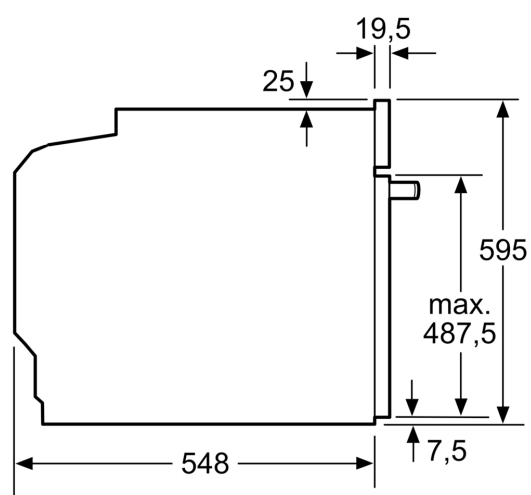

iQ300, Inbyggadsugn med ångfunktion, 60 x 60 cm, Svart HQ472G0B3