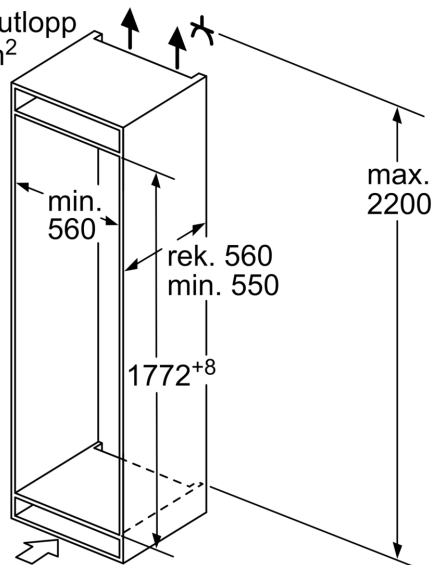

Ventilationsutlopp
min. 200 cm²

Mått i mm