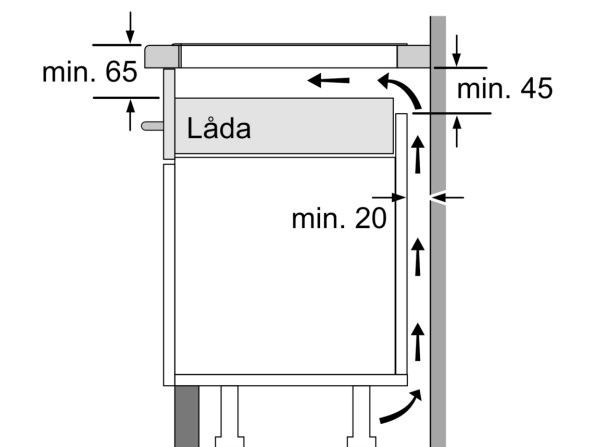

**iQ100, Induktionshäll, 80 cm,
Svart, utan ram
EH83KBEB5E**

①
Det måste finnas en ventilationspringa

Mått i mm

Mått i mm

Mått i mm