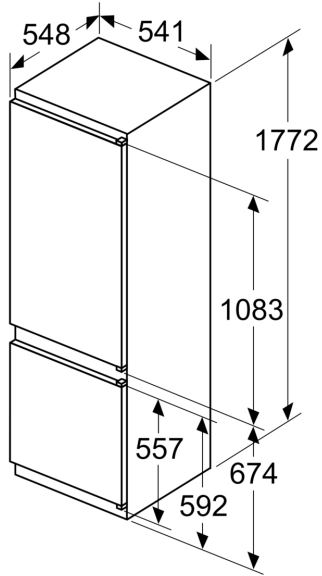

iQ300, Integrerad kyl/frys, 177.2 x 54.1 cm, Glidskenor
KI87VVSE0

Mått i mm