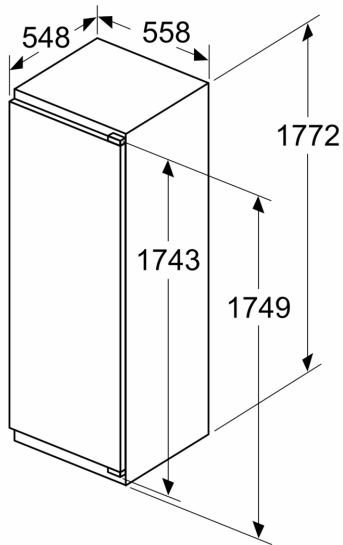

**iQ500, Integrerad kylskåp, 177.5 x 56 cm, Platta gångjärn med softClose
KI81RADD0**

Maxvikt för enhetens frontpaneler

Monterade frontpaneler på enheten som överskrider tillåten vikt kan ge skador och påverka gångjärnsfunktionen

Δ Vikt

A: Enhetens luckhöjd inkl. gångjärn i mm

B: Odämpat gångjärn, frontpanel i kg

C: Dämpat gångjärn, frontpanel i kg

D: Möjlig extravikt i kg med förstärkningssats

A	B	C	D
1500-1750	22	22	
720-1400	19	19	B+5 / C+5
A1	15	19	
A2	15	19	

Mått i mm

Mått i mm