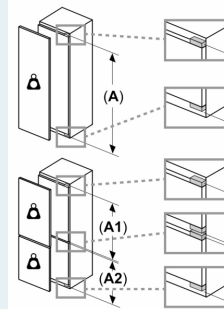

**iQ500, Integrerad kylskåp, 177.5 x 56 cm, Platta gångjärn med softClose
KI81RADD0**