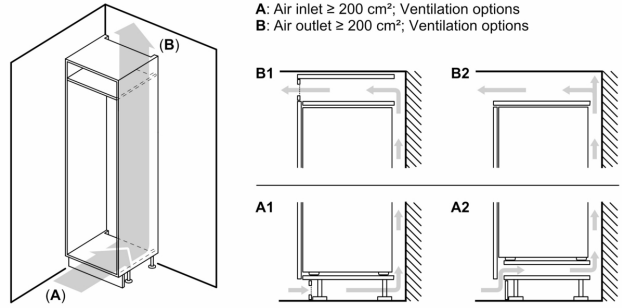

- 2 frysbackar med transparent front, varav 1 bigBox

Mått

- Mått: H 177 x B 54 x D 55 cm
- Nischmått (H x B x T): 177.5 cm x 56.0 cm x 55.0 cm

Teknisk information

- Dörrhängning höger, omhängbar

iQ300, Integrerad kyl/frys, 177.2 x 54.1 cm, Glidskenor
KI87VVSE0

Mått i mm

Ventilationsutlopp
min. 200 cm²

Mått i mm

De angivna luckmått gäller luckspalter på 4 mm.

Mått i mm

iQ300, Integrerad diskmaskin, 60 cm SN63H801ME

SZ38B100	Connection rail for divided furniture
SZ72010	aquaStop förlängning 2 m
SZ73000	Tillbehörsset diskmaskin, 4 delar
SZ73001	Silverbestickkorg
SZ73010	Tillbehör diskmaskin
SZ73051EU :	
SZ73056	Helintegrerad luckfront i rostfritt stål
SZ73300	Vinglashållare för fyra glas
SZ73640	Glas/Kopp-korg