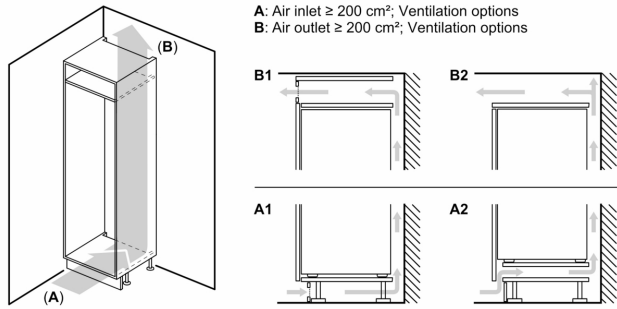

**iQ500, Integrerad kylskåp, 177.5 x 56 cm, Platta gångjärn med softClose
KI81RADD0**