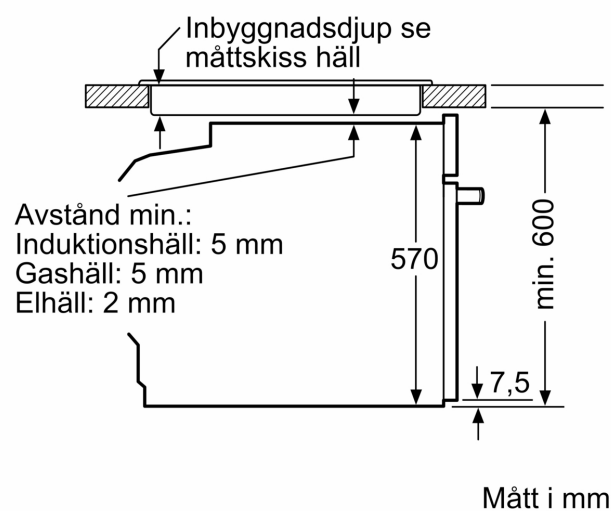

Teknisk info

- Sladdlängd: 120 cm

- Anslutningsvärde el totalt: 3.6 kW; Spänning 220-240 V

Mått:

- Mått (HxBxD): 595 mm x 594 mm x 548 mm
- Nisch mått (HxBxD): 585 mm - 595 mm x 560 mm -568 mm x 550 mm
- För mått se måttskiss
- Vi rekommenderar att du väljer kompletterande produkter från iQ300, för att försäkra dig om en optimal designkombination av dina inbyggda vitvaror.

iQ300, Inbyggadsugn med ångfunktion, 60 x 60 cm, Svart HQ472G0B3

Mått i mm

A: 19,5 mm
 B: Utrymme för enhetsanslutning 320 x 115 mm

Inbyggad med häll.

iQ500, Integrerad kylskåp, 177.5 x 56 cm, Platta gångjärn med softClose KI81RADD0