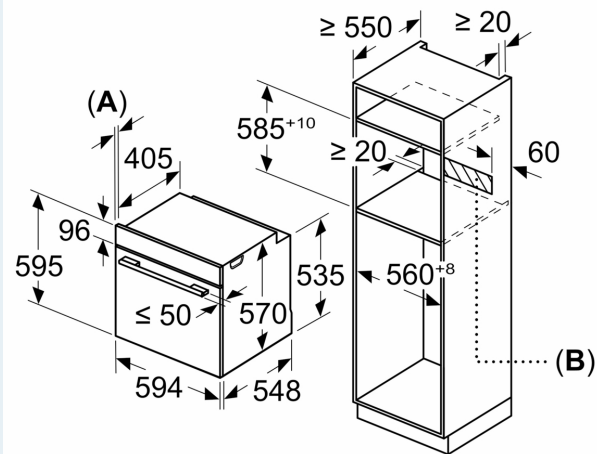

Teknisk info

- Sladdlängd: 120 cm

- Anslutningsvärde el totalt: 3.6 kW; Spänning 220-240 V

Mått:

- Mått (HxBxD): 595 mm x 594 mm x 548 mm
- Nisch mått (HxBxD): 585 mm - 595 mm x 560 mm -568 mm x 550 mm
- För mått se måttskiss
- Vi rekommenderar att du väljer kompletterande produkter från iQ300, för att försäkra dig om en optimal designkombination av dina inbyggda vitvaror.

iQ300, Inbyggadsugn med ångfunktion, 60 x 60 cm, Svart HQ472G0B3

Mått i mm

A: 19,5 mm
 B: Utrymme för enhetsanslutning 320 x 115 mm

Inbyggad med häll.

iQ500, Integrerad kylskåp, 177.5 x 56 cm, Platta gångjärn med softClose KI81RADD0