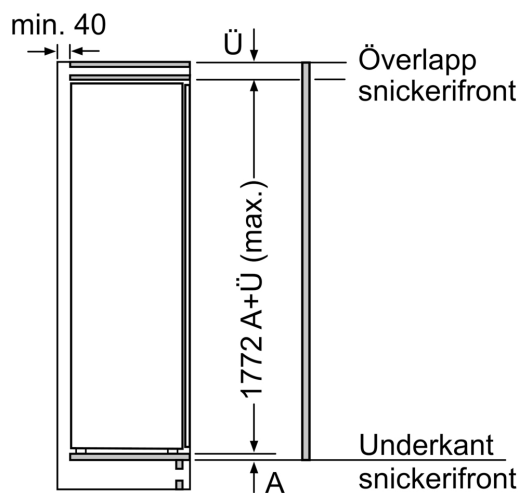

Maxvikt för enhetens frontpaneler

Monterade frontpaneler på enheten som överskrider tillåten vikt kan ge skador och påverka gångjärnsfunktionen

Δ Vikt
A: Enhetens luckhöjd inkl. gångjärn i mm
B: Odämpat gångjärn, frontpanel i kg
C: Dämpat gångjärn, frontpanel i kg
D: Möjlig extravikt i kg med förstärkningssats

A	B	C	D
1500-1750	22	22	
720-1400	19	19	B+5 / C+5
A1	15	19	
A2	15	19	

Mått i mm