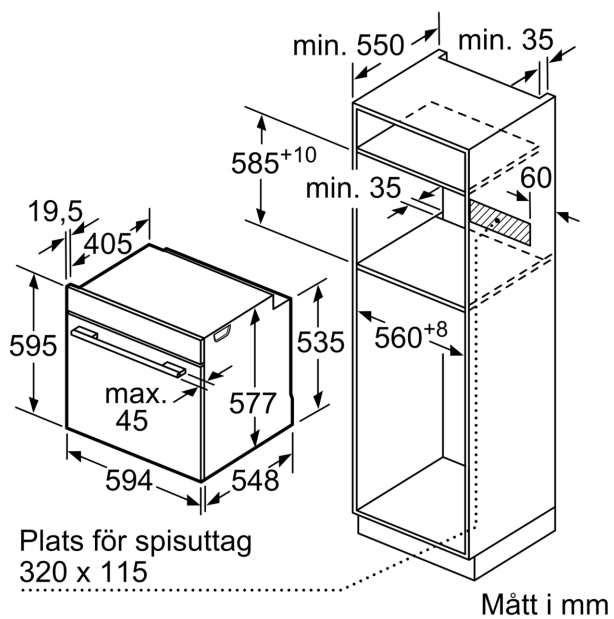

Mått i mm

Inbyggning av enhet under häll kräver följande bänkskivstjocklek (ev. inkl. stomme).

Hälltyp	min. bänkskivstjocklek	
	ovanpåliggande	plano
Induktionshäll	37 mm	38 mm
Heltäckande induktionshäll	47 mm	48 mm
Gashäll	30 mm	38 mm
Elhäll	27 mm	30 mm