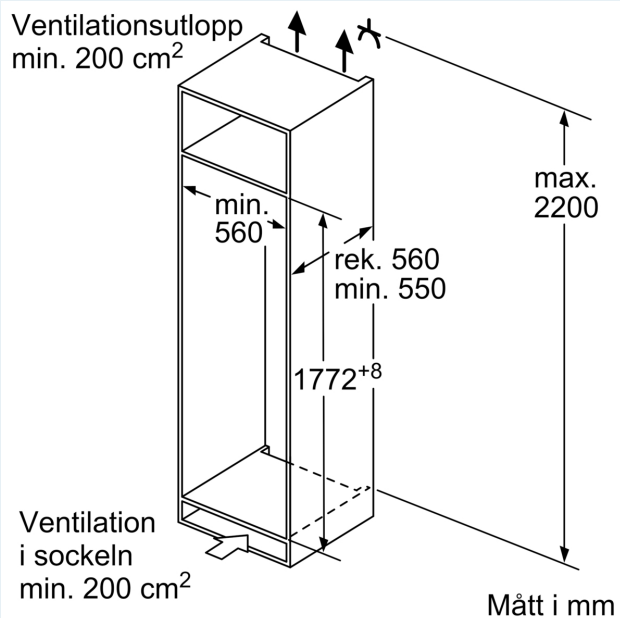

Mått i mm
Rekommenderat spaltmått för plattgångjärn