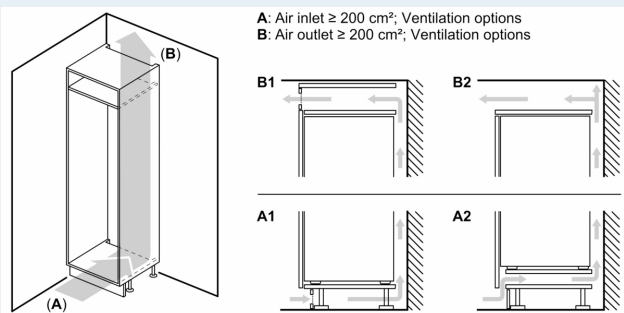

iQ500, Integrerad kylskåp, 177.5 x 56 cm, Platta gångjärn med softClose KI81RSDD0