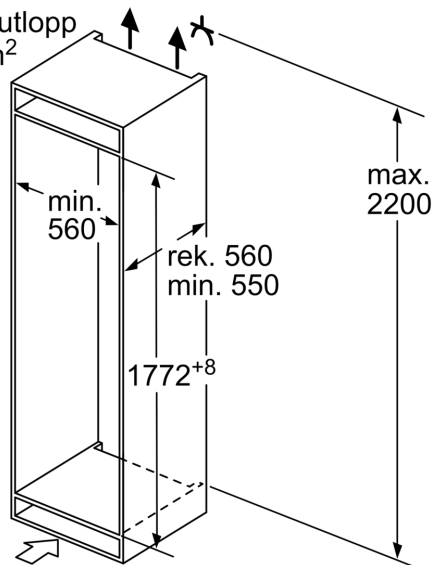

Ventilationsutlopp
min. 200 cm²

Ventilation
i sockeln
min. 200 cm²

Mått i mm