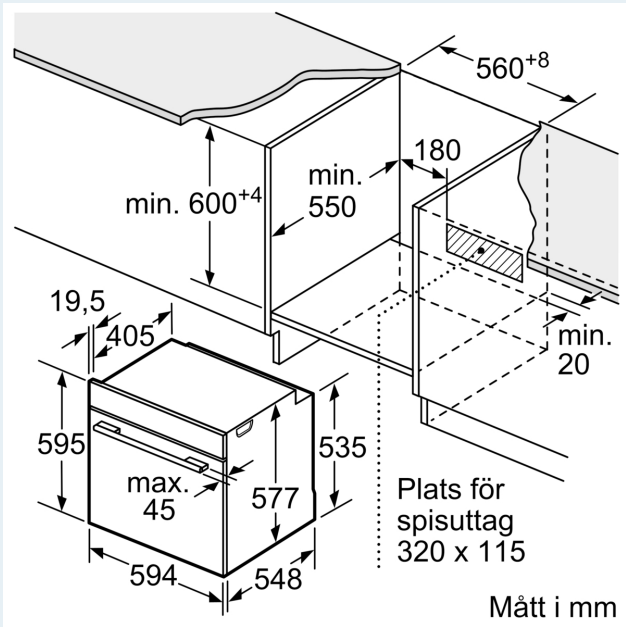

Mått:

- Mått (HxBxD): 595 mm x 594 mm x 548 mm
- Nisch mått (HxBxD): 585 mm - 595 mm x 560 mm - 568 mm x 550 mm
- För mått se måttskiss

**iQ700, Inbyggingsugn, 60 x 60 cm, Svart
HB974GLB1**

Inbyggning av två enheter på varandra
Luftutbyte

A: Luftintag $\geq 200 \text{ cm}^2$

Mått i mm

Mått i mm

Inbyggning av enhet under häll kräver följande bänkskivstjocklek (ev. inkl. stomme).

Hälltyp	min. bänkskivstjocklek	
	ovanpåliggande	plano
Induktionshäll	37 mm	38 mm
Heltäckande induktionshäll	47 mm	48 mm
Gashäll	30 mm	38 mm
Elhäll	27 mm	30 mm