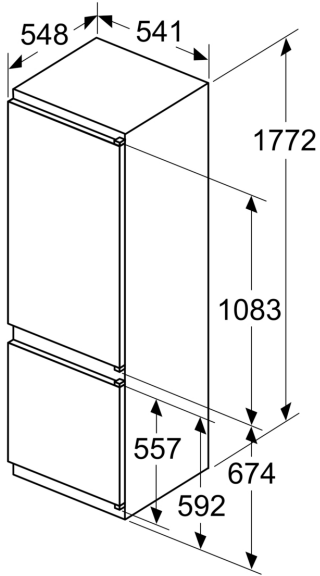

iQ300, Integrerad kyl/frys, 177.2 x 54.1 cm, Glidskenor
KI87VVSE0

Mått i mm