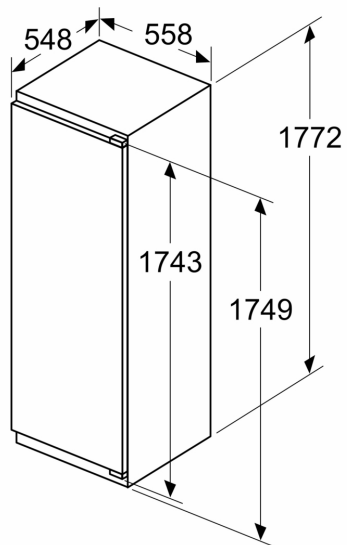

Maxvikt för enhetens frontpaneler

Monterade frontpaneler på enheten som överskrider tillåten vikt kan ge skador och påverka gångjärnsfunktionen

Δ Vikt
A: Enhetens luckhöjd inkl. gångjärn i mm
B: Odämpat gångjärn, frontpanel i kg
C: Dämpat gångjärn, frontpanel i kg
D: Möjlig extravikt i kg med förstärkningssats

A	B	C	D
1500-1750	22	22	
720-1400	19	19	B+5 / C+5
A1	15	19	
A2	15	19	

Mått i mm