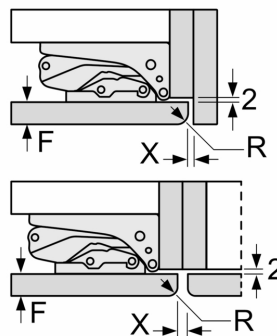

Mått i mm

Mått i mm

Mått i mm
Rekommenderat spaltmått för plattgångjärn

F	R	X
16-19	0-3	2,5
20	0-1	3
	2-3	2,5
21	0-1	3
	2-3	2,5
22	0	4
	1	3,5
	2-3	3

Följ tabellens rekommenderade spaltmått så att enhetens lucka inte slår i och skadar köksstommen.