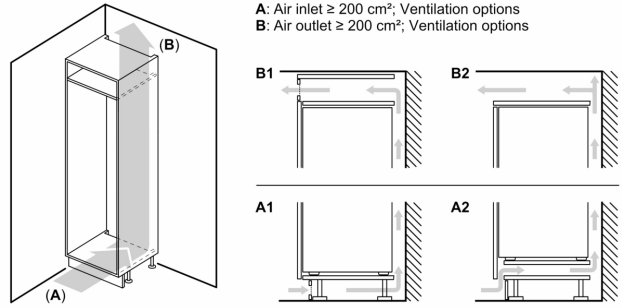

- 2 frysbackar med transparent front, varav 1 bigBox

Mått

- Mått: H 177 x B 54 x D 55 cm
- Nischmått (H x B x T): 177.5 cm x 56.0 cm x 55.0 cm

Teknisk information

- Dörrhängning höger, omhängbar

iQ300, Integrerad kyl/frys, 177.2 x 54.1 cm, Glidskenor
KI87VVSE0

Mått i mm

Ventilationsutlopp
min. 200 cm²

Ventilation
i sockeln
min. 200 cm²

Mått i mm

De angivna luckmått gäller
luckspalter på 4 mm.

Mått i mm

iQ300, Integrerad diskmaskin, 60 cm, varioHinge - för justerbar lucka SN93E807CE