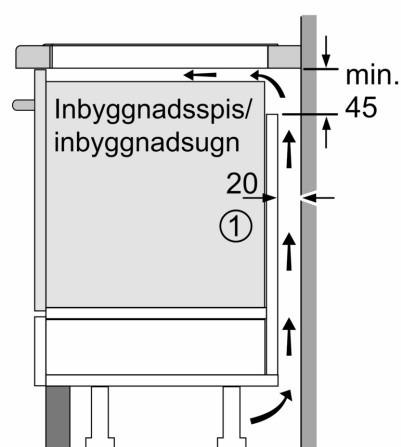

Installation

- Dimensioner (HxBxD mm): 51 x 812 x 520
- Nischstorlek som krävs för installation (HxBxD mm) : 51 x 750 x (490 - 500)
- Minsta tjocklek på bänkskiva: 16 mm
- Anslutningseffekt: 7400 W
- powerManagement funktion: begränsa den maximala effekten om det är nödvändigt (beror på säkringsskydd vid elektrisk installation).

iQ500, Induktionshäll, 80 cm, Svart, med ram ED877HSC1E

Mått i mm

A: Minimiavstånd från hållurtag till vägg

B: Det måste finnas 30 mm fritt utrymme mellan bänkskivytan och ugnsfrentens överkant

Se ugnens utrymmeskrav

Mått i mm

① Det måste finnas en ventilationsspringa

Mått i mm

iQ700, Inbyggnadsugn, 60 x 60 cm, Svart HB974GLB1

Den intelligenta ugnen med ugnsassistent med röststyrning, activeClean för enkel ugnrensning och rostningSensor (stektermometer) för utmärkta resultat.