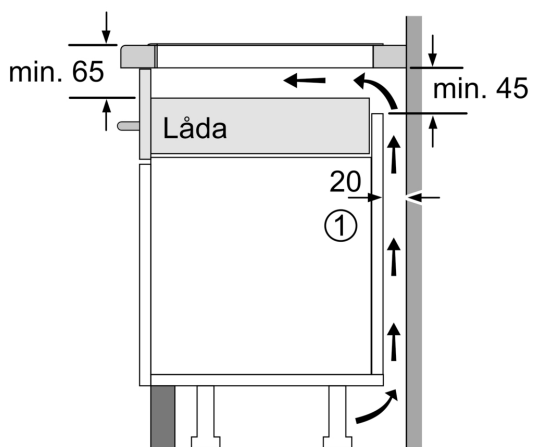

① Det måste finnas en ventilationsspringa.

Mått i mm