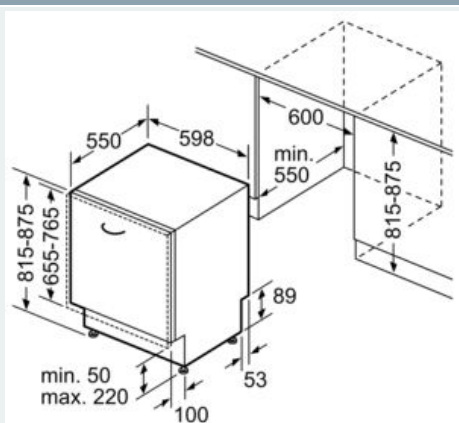

iQ300, Integrerad diskmaskin, 60 cm, varioHinge - för justerbar lucka SN93E807CE

Måttkisser

Mått i mm