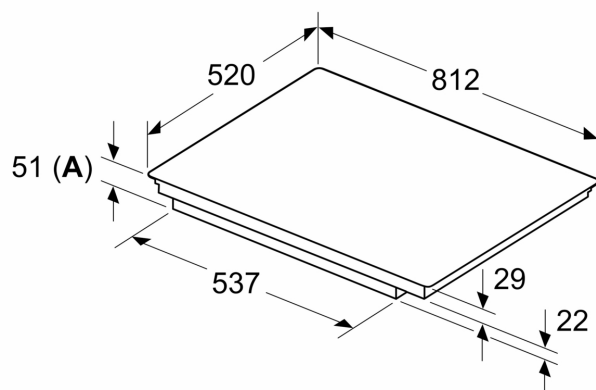

A: Nischdjup