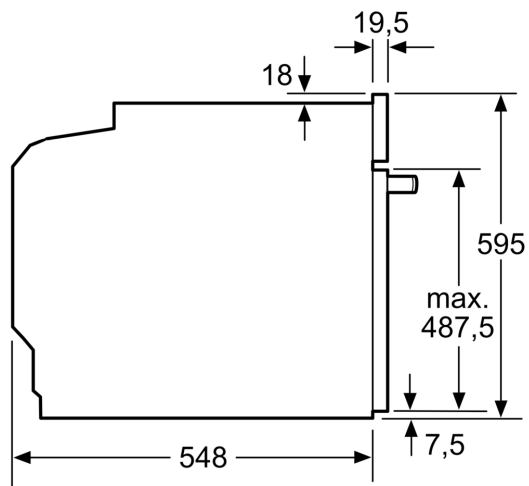

**iQ700, Inbyggingsugn, 60 x 60 cm, Svart
HB974GLB1**

Inbyggning av två enheter på varandra
Luftutbyte

A: Luftintag $\geq 200 \text{ cm}^2$

Mått i mm

Mått i mm

Inbyggning av enhet under häll kräver följande bänkskivstjocklek (ev. inkl. stomme).

Hälltyp	min. bänkskivstjocklek	
	ovanpåliggande	plano
Induktionshäll	37 mm	38 mm
Heltäckande induktionshäll	47 mm	48 mm
Gashäll	30 mm	38 mm
Elhäll	27 mm	30 mm