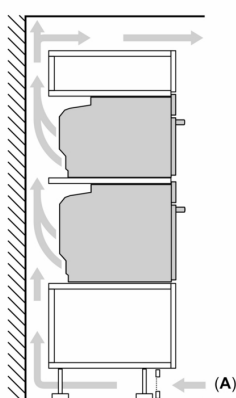

Mått:

- Mått (HxBxD): 595 mm x 594 mm x 548 mm
- Nisch mått (HxBxD): 585 mm - 595 mm x 560 mm - 568 mm x 550 mm
- För mått se måttskiss

**iQ700, Inbyggingsugn, 60 x 60 cm, Svart
HB974GLB1**

Inbyggning av två enheter på varandra
Luftutbyte