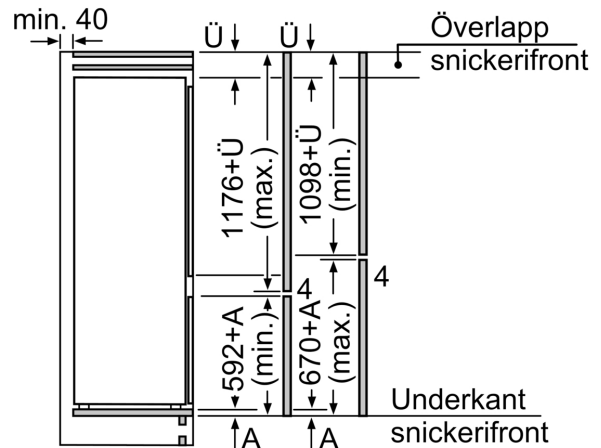

De angivna luckmått gäller
luckspalter på 4 mm.

Mått i mm