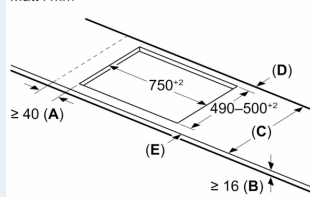

iQ500, Induktionshäll, 80 cm, Svart, med ram ED877HSC1E

Mått i mm

A: Minimiavstånd från hållurtag till vägg

B: Det måste finnas 30 mm fritt utrymme mellan bänkskivytan och ugnsfrentens överkant

Se ugnens utrymmeskrav

Bänkskivan som hällen ska installeras i måste klara belastningar på ca 60 kg; använd lämplig underkonstruktion, om det behövs

C	D	E
585-600	50	≥ 35
> 600	≥ 50	≥ 50

Mått i mm