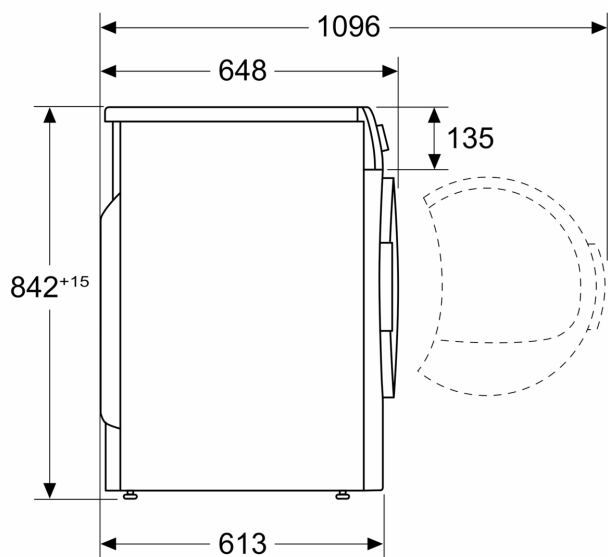

iQ300, Värmepumpstumlare, 8 kg WT45HV0BDN

Mått i mm