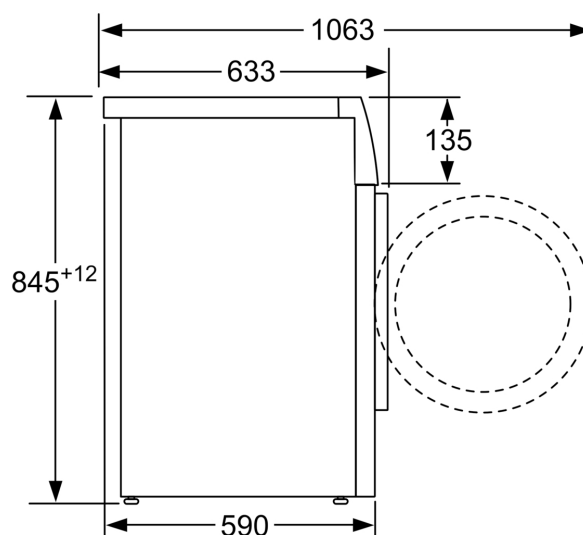

iQ300, Tvättmaskin, frontmatad,
8 kg, 1400 v/min
WM14N21BDN

Mått i mm