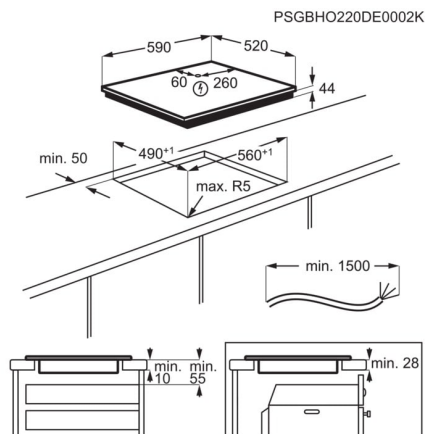

Tekniska specifikationer

Typ av ram	Fasad 4 sidor
Mått B x D (mm)	590x520
Inbyggnadsmått H x B x D, mm	44x560x490
Antal kokzoner	4
Typ av installation	Ovanpåliggande
Hob2Hood	Ja
PowerBooster	Ja
Barnlås	Ja
3-stegs restvärmeindikering	Ja
Autoavstängning	Ja
Äggklocka	Ja
Radie, mm	5
Displayfärg	Röd
Total effekt (W)	7200
Övrigt	cord:5x1,5mm ² NL
Färg	Svart
Färg glas	Black
Sladdlängd, (ca) m	1.5
Elkontakt	-
Produktnummer (PNC)	949 492 714
EAN-kod	7333394025155