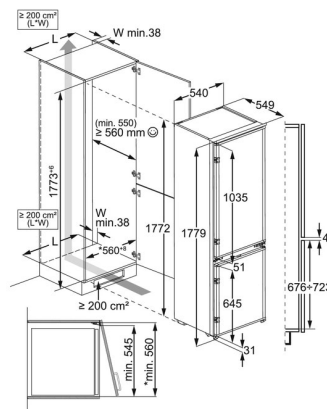

Tekniska specifikationer

Volym Kyl/Frys, l	198/73
Typ av dörr	Integrerad
Produktmått H x B x D, mm	1772x546x549
Inbyggnadsmått H x B x D, mm	1780x560x550
Installation	Integrerat med glidskenor
Dörrhängning	Höger och omhängbar
Energiklass	E
Antal Kompressorer/Termostater	1K/1T
Avfrostningsteknik	LowFrost
Köldmedel	R600a
Köldmedel vikt	82
Sladdlängd, (ca) m	2.4
Energiförbrukning, kWh per år	219
Ljudnivå, dB(A)	34
Ljudklass	B
Säkerhet vid strömavbrott, h	11.5
Min. omgivande temperatur, °C	10
Infrysningskapacitet, kg/dygn	3.3
Klimatklass	SN-N-ST-T
Färg	Vit
Färg sida	Vit
Plattform	Genesi
Produktnummer (PNC)	925 503 303
EAN-kod	7332543846771

PSGBRF210DE0000A