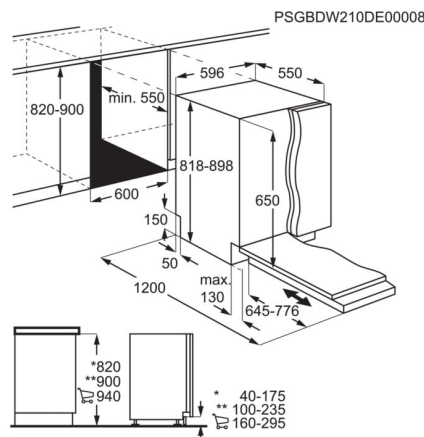

Tekniska specifikationer

Installation	Helintegrerad	Sladdlängd, (ca) m	1.5
Antal kuvert	13	Längd tömningsslang, cm	150
Energiklass	D	Säkring, A	10
Ljudnivå (dB)	44	Tilloppsslang, cm	150
Färg	-	Tilloppsslang, typ	Aqua control
XXL-utrymme	No	Översvämningsskydd	Hel botten och flottör
Inbyggnadsmått	820-900x600x550	Vattenanslutning	Varmt/Kallt
Antal program	7	Övre Sprayarm	Standard spray arm
Antal temperaturer	3	Sprayarm, typ	Satellitsprayarm
Produktmått H x B x D, mm	818x596x550	Extra funktioner	XtraPower, GlassCare
Ljudklass	B	Hjul/Fötter	2 adj feet + 1 front adj rear foot (adj 0 to 8cm)
Djup öppen dörr/lucka, mm	1200	Upphöjd installation	Nej
Typ av bestickkorg/låda	Bestickkorg	Höjd Disklucka	645-776
QuickSelect	Level 2	Tillåten Vikt Disklucka, kg	2-10
Glashållare i nedre korgen	-	Display	LED indikator
Ljussignal på golvet	Röd & Grön	Installation	Inbyggd
Invärdig belysning	Nej	Nettovikt, kg	37.19
DoorFitKit	Nej	EAN-kod	7333394014296
Diskeffektindex	1.121	Produktnummer (PNC)	911 536 588
Torkeffektindex	1.061		
Energiförbrukning (100 cykler)	84		
Vattenförbrukning, liter per cykel (baserat på eco-programmet)	9.9		
Typ av gångjärn	Sliding Door		
Total effekt, W	1950