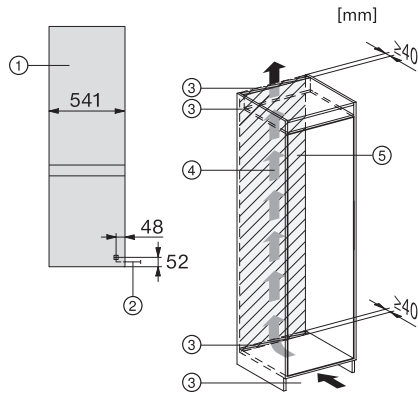

KDN 7713 E Active

Kyl/frys-kombination för inbyggnad
med DailyFresh ExtraCool, LED-belysning, NoFrost och gångjärn.

KD7713E, KD7714E, KD7724E, KDN7713E, KDN7714E, KDN7724E Active, installation (footnote*) (installation drawings)