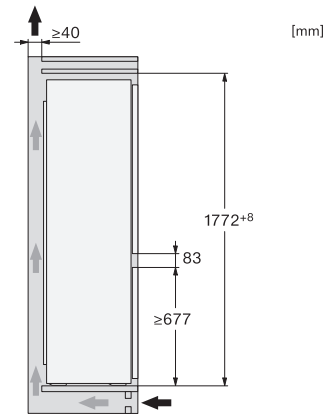

KD7713E Active, KDN7713E Active, side view (installation drawings)