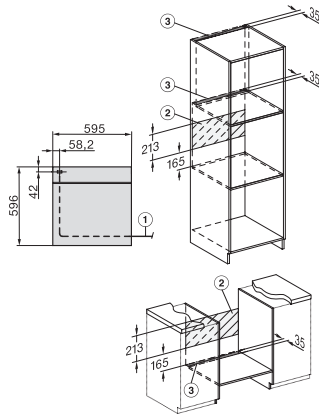

H 7262 BP
Ugn
med klartextdisplay, stektermometer och pyrolys

installation H7000 XL, installation drawing