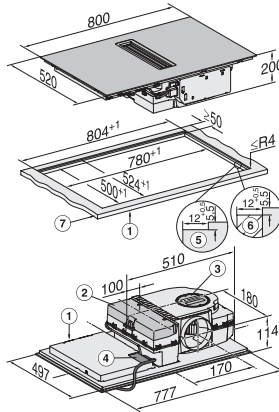

KMDA 7473 FL-U Silence Induktionshäll med integrerad fläkt med Silence-motor och 2 Flex-zoner för cirkulationsdrift

	Abluftbetrieb	Geführter Umluftbetrieb	Plug&Play-Betrieb
KMDA 7473 FR-A	✓	–	–
KMDA 7473 FR-U	–	✓	✓/✓
KMDA 7473 FL-A	✓	–	–
KMDA 7473 FL-U	–	✓	✓/✓

KMDA7272FL, KMDA7473FL – flush – Installation drawing