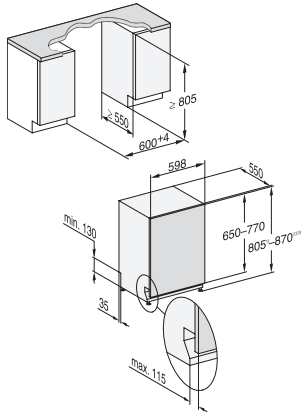

G 7180 SCVi AutoDos
Helintegrerad diskmaskin
med automatisk dosering tack vare AutoDos med integrerad PowerDisk.

G7000, fully integrated dishwasher, 60cm (installation drawing)