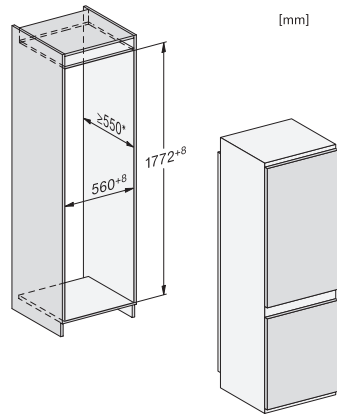

Medföljande tillbehör

Istärningslåda

•

KDN 7713 E Active

Kyl/frys-kombination för inbyggnad
med DailyFresh ExtraCool, LED-belysning, NoFrost och gångjärn.

KD7713E, KD7714E, KD7724E, KDN7713E, KDN7714E, KDN7724E Active, installation (footnote*) (installation drawings)