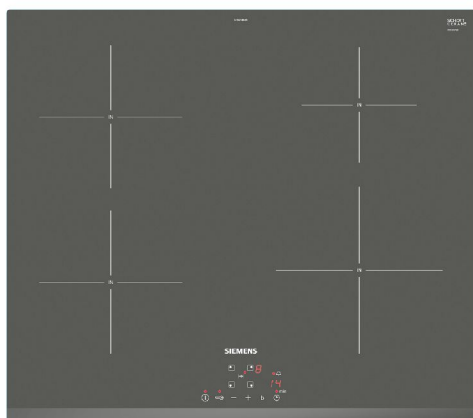

iQ100, Induktionshäll, 60 cm, Svart, utan ram EH63KBEB5E

HZ32WA00 :
HZ390090 Wokpanna med lock
HZ9ES100 :
HZ9FE280 Panna, ø 19 cm
HZ9SE030 :
HZ9SE040 4 pieces Set
HZ9SE060 6 pieces Set

Induktionshäll – snabbare, säkrare, renare och mer effektiv matlagning.

- ✓ Med touchControl-funktionen kan kokzonerna aktiveras och ställas in med ett lätt fingertryck.
- ✓ powerBoost – gör induktionszonen upp till 50 % mer effektiv.
- ✓ Timer med stoppfunktion ger säker avstängning av kokzonen när tillagningstiden löpt ut.
- ✓ Med barnspärr kan alla kokzoner låsas så att de inte oavsiktligt slås på.
- ✓ Den senaste induktionstekniken gör matlagningen snabbare, smidigare och säkrare.

Produkttyp: ..... Häll m intg.styrning glaskeram

Inbyggd / fristående: ..... Inbyggda

Energiförsörjning: ..... Elektrisk

Antal zoner/plattor som kan användas samtidigt: 4

Nischmått (H x B x D): ..... 51 x 560-560 x 490-500 mm

Bredd: ..... 592 mm

Mått: ..... 51 x 592 x 522 mm

Emballagemått (H x B x D): ..... 126 x 753 x 603 mm

Nettovikt: ..... 11.2 kg

Bruttovikt: ..... 13.5 kg

Restvärmeindikator: ..... ja

Placering av kontrollpanel: ..... Front

Material produkt: ..... Glaskeramik

Hällens färg: ..... Svart

Anslutningskabelns längd: ..... 110.0 cm

EAN kod: 4242003907801

Spänning: ..... 220-240 V

Frekvens: ..... 50-60 Hz